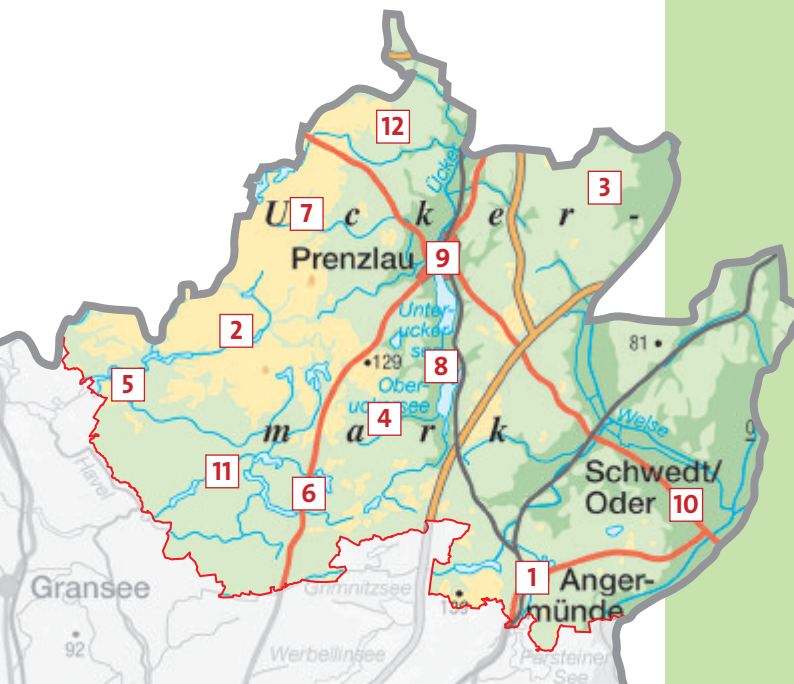

Landkreis Uckermark

1 Angermünde

Atelier Sieglinde

Dr. Wilfried & Sieglinde Rößling

Fischerstraße 21 | 16278 Angermünde

☎ 03331-301185

Sieglinde Rößling präsentiert Kleidung und Accessoires nach traditioneller Handwerkskunst aus handgewebtem Leinen oder Seide gefertigt, mit pflanzlichen Farben ohne synthetische Zusätze gefärbt, und Aquarellbilder. Die Marktfotografen und ihre Auszubildenden verwandeln Haus, Hof und Garten nach eigenem Konzept in eine großzügige Fotogalerie mit persönlichen Ein- und Aussichten. Zusätzlich beteiligen sich Cornelia Aßmann mit Werken in (Mammut-)Elfenbein, Inga Carriere mit Lampen und Papier-Licht-Objekten. Monika Huber mit Damaszener Webkunst, Markus Lück mit Goldschmiedearbeiten, Anne Reichert mit „steinzeitlicher“ Gebrauchskeramik, (Archäologische Rekonstruktionen mit Vorführung) | So 15 Uhr Ateliercombo mit jazzigen Liedern
Sa und So 11-17 Uhr