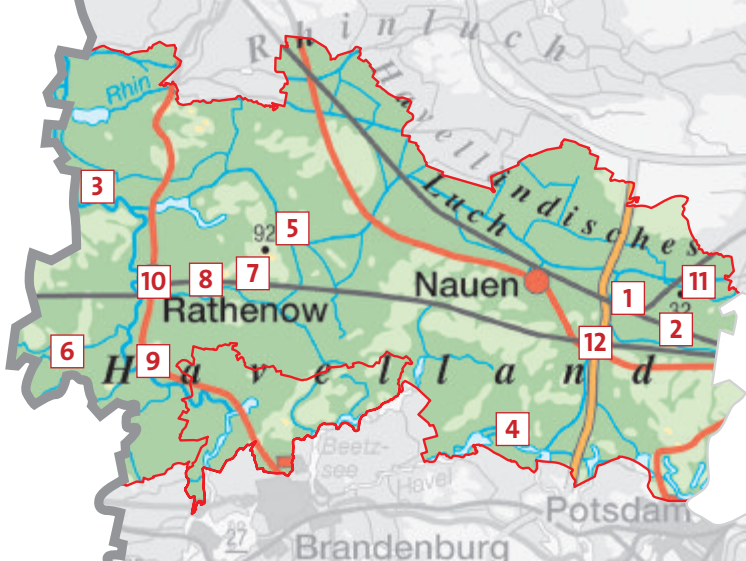

Landkreis Havelland

1 Brieselang

ATELIER WOLLE | Künstlerwerkstatt und Galerie
Wolfgang Schmidt

Bredower Str. 8B | 14656 Brieselang | OT Zeestow

☎ 0178-6800786

Bildhauer, Malerei, Bildende Kunst

nur Sa 16-18 Uhr

Helge Warme | Atelier

Blumensteg 4 | 14656 Brieselang | ☎ 033232-223288

hw@helge-warme.de | www.helge-warme.de

Installationen – Objekte – Malerei | künstlerische Glasgestaltung für öffentliche Räume | Ausstellung in der ev. Kirche Neufinkenkrug/Falkensee künstlerische Gestaltung in sakralen Räumen

Sa und So 12-20 Uhr

Märkischer Künstlerhof

Renée Dressler und Guido von Martens

Bahnstr. 13/14 | 14656 Brieselang | ☎ 033232-23351

info@fbk-akademie.de | www.maerkischer-kuenstlerhof.de

Ausstellung: „Terra Erotica“ Nr. 12 – 6 Künstler zum Thema Knospen sprießen;

Ausstellung: Auszüge der Sammlung des Märkischen Künstlerhofes – Otto

Dix, Fritz Gremer, Strawalde usw.; Führung durch Werkstätten, Ateliers und

Skulpturengarten; Galerie-Café ist geöffnet – hausgemachte Spezialitäten

Sa 14-20 Uhr und So 14-18 Uhr