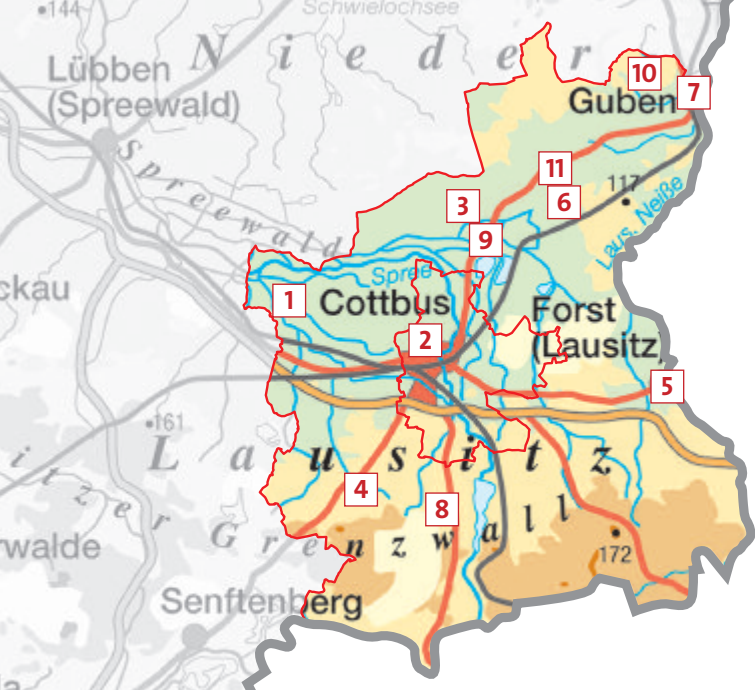

**Goldschmiede, Schmelzen und Bearbeiten von Silber**

Sa und So 10–17 Uhr