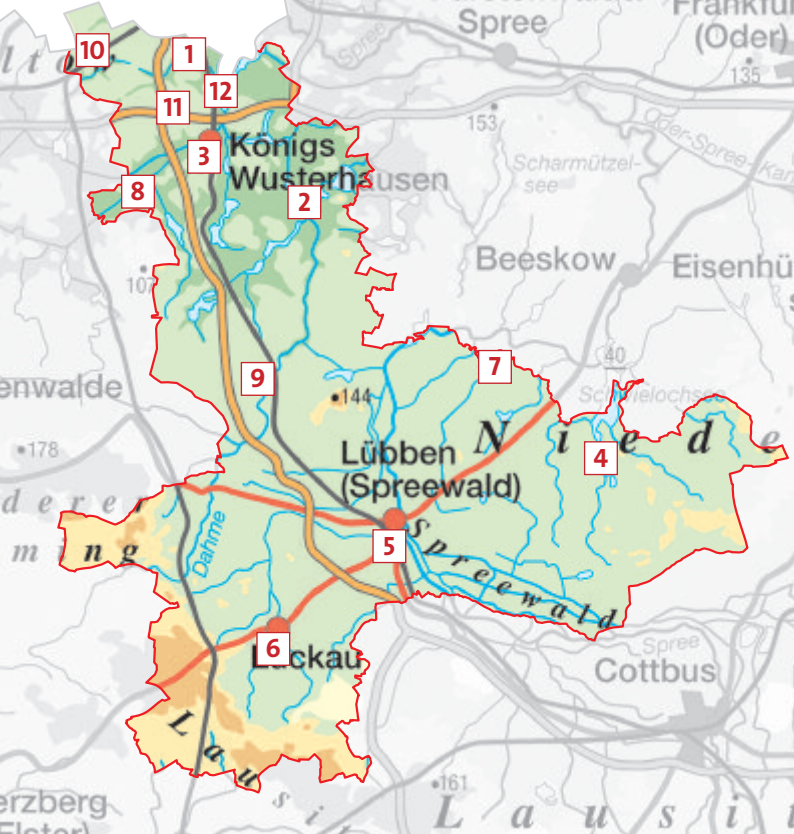

Landkreis Dahme-Spreewald

1 Eichwalde

Regina Kucharzyk

15732 Eichwalde | Alte Feuerwache

☎ 0174-9106793 | regina.kucharzyk@t-online.de

Keramik (Gefäße, Skulpturen)

Sa und So 11-17 Uhr

Gisela Obst

15732 Eichwalde | Bahnhofstr. 79

☎ 030-6758222 | Gobst@freenet.de

Malerei in Acryl und Große Ausstellung der von 20 Künstlern bemalten

Steine mit Verkauf

im Kulturzentrum „Alte Feuerwache“

So von 11-17 Uhr