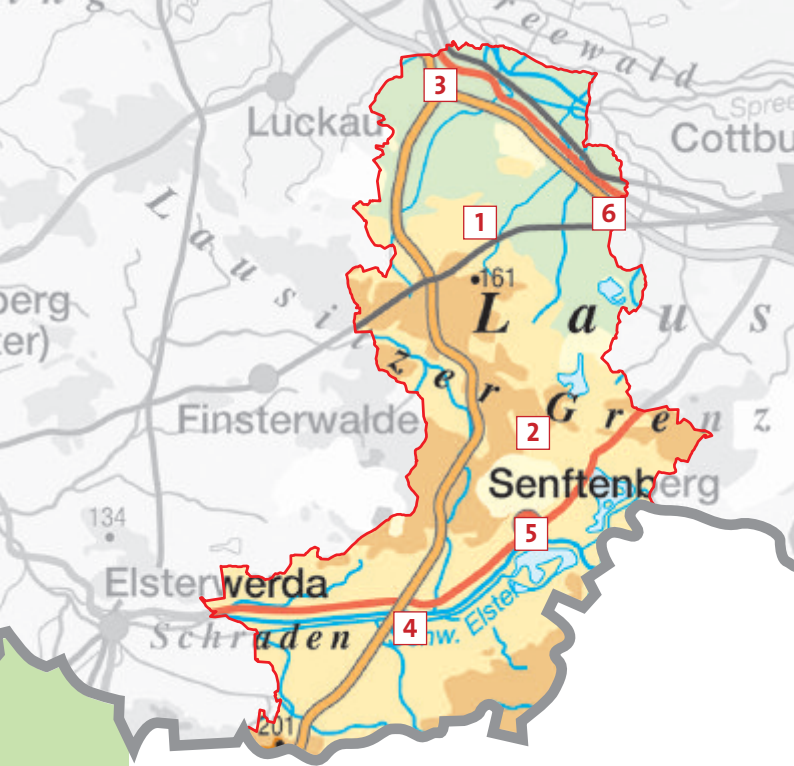

Landkreis Oberspreewald Lausitz

1 Calau

André und Mandy von Martens

Hauptstraße 5 | 03229 Luckaitztal/OT Gosda

☎ 03541-801430 | avm@artunited.de

Plastiken, Keramik,

Sa und So

2 Großräschen

Rüdiger Nicht/Atelier für Malerei

Rudolf-Breitscheid-Straße 7 | 01983 Großräschen

☎ 0176-46607779 | nicht@gmx.de

Malerei

Führung durch das Atelier und die Bilderausstellung in der „Galerie im

Hof“ im Großräschener Kunst- und Therapiehof

So 13-17 Uhr