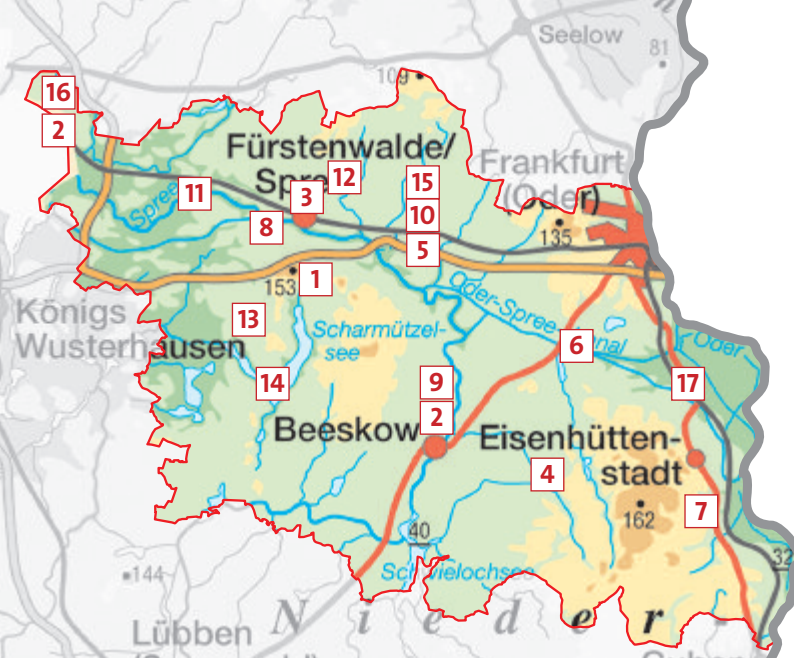

**Skulptur, Assemblage & Installation**

**Es gibt neben dem Ambiente des Kunsthauses Laasow frischen Espresso, Salzgebäck, Rotwein und sicher einiges mehr.**

Sa und So 10-20 Uhr