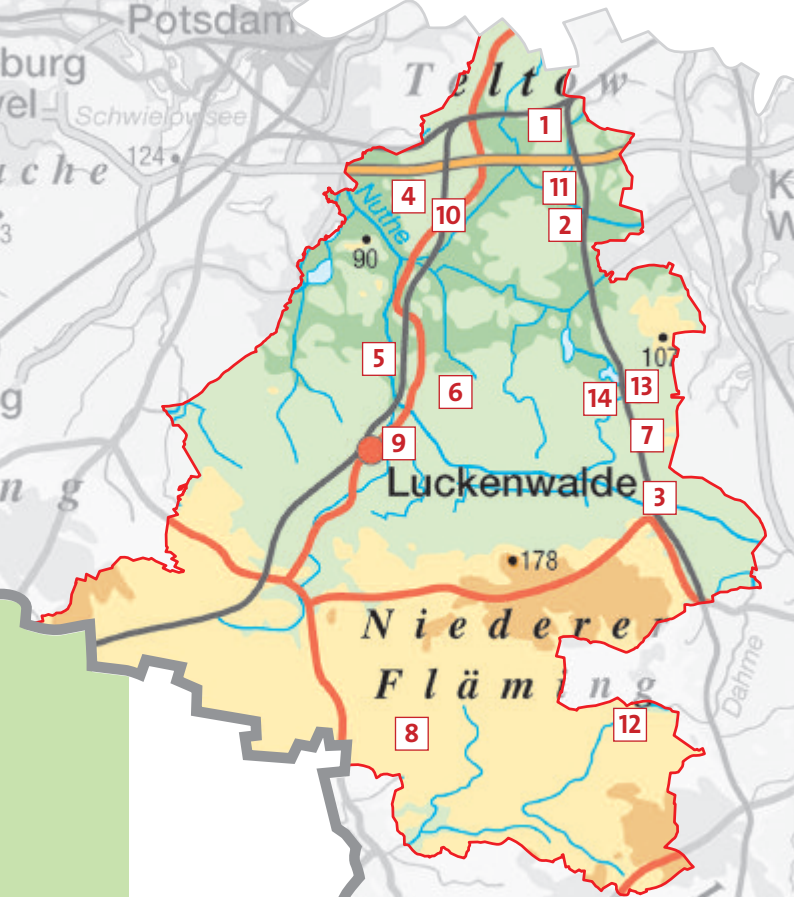

Landkreis Teltow-Fläming

1 Blankenfelde

Jan Skuin

Albrecht-Dürer-Str. 73 | 15827 Blankenfelde

☎ 03379-372409

Metallplastik im Skulpturenpark | Getränke

Sa und So 12-18 Uhr

2 Dabendorf

Jürgen Melzer

Zu den Fichtenkaveln 1 | 15806 Zossen/OT Dabendorf

☎ 03377-300360 | malermelzer@web.de

Malerei und Grafik | Bildgutachten, Restaurierung,

Anmeldung zu Malkursen, Atelierpreise

Sa 14-17 Uhr