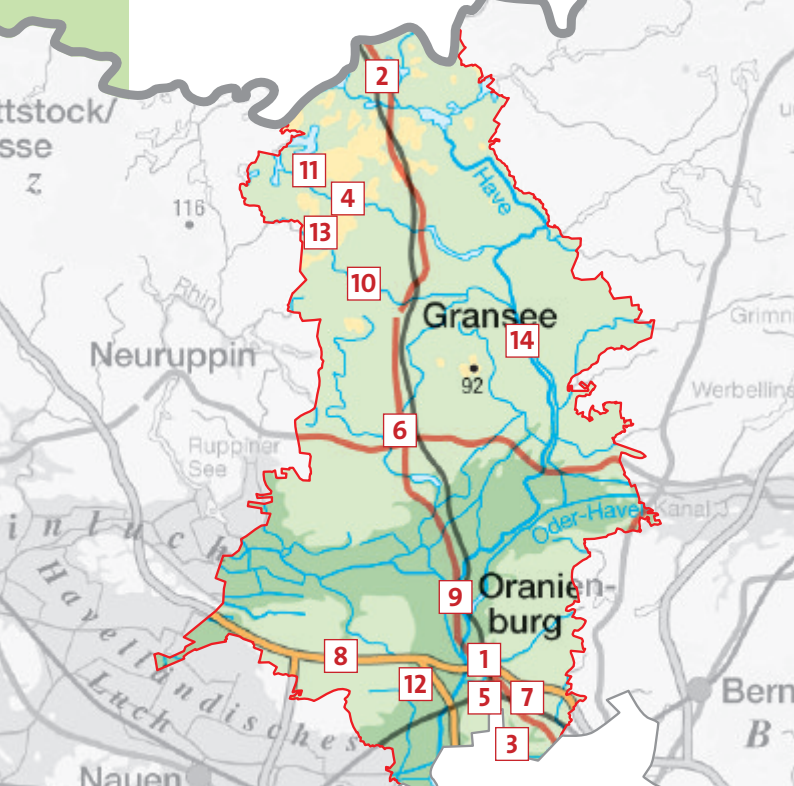

Landkreis Oberhavel

1 Birkenwerder

Galerie Ars pro Vita

Schützenstraße 19 | 16547 Birkenwerder | ☎ 0 33 03-50 99 20
galerie-ars-pro-vita@web.de | www.galerie-ars-pro-vita.de

Malerei, Grafik, Glaskunst | Am 7. Mai um 14 Uhr Orgelmusik (W. Büttner)

und am 8. Mai um 14 Uhr Malen für Kids

Sa und So 11-18 Uhr

Galerie Waldhof/Skulpturengarten

Am Walde 9 | 16547 Birkenwerder

☎ 0 33 03-40 25 78 | galerie.waldhof@arcor.de

Malerei, Skulptur, Keramik, Grafik | Folgende Gäste werden vorführen, arbeiten und für Künstlergespräche zur Verfügung stehen: Horst Baudisch, Lehnitz – Malerei; Cathrin Knaute, Berlin – Skulptur; Norbert Gusovius, Rühnik – Maler; Uwe Beckmann, Bergfelde – Maler; Andreas Chr. Schneider, Birkenwerder – Maler, Gastgeber und Organisator. Geöffnet haben die Galerie Waldhof, die Antikstube, der Skulpturengarten und das Atelier.

Sa und So 11-18 Uhr